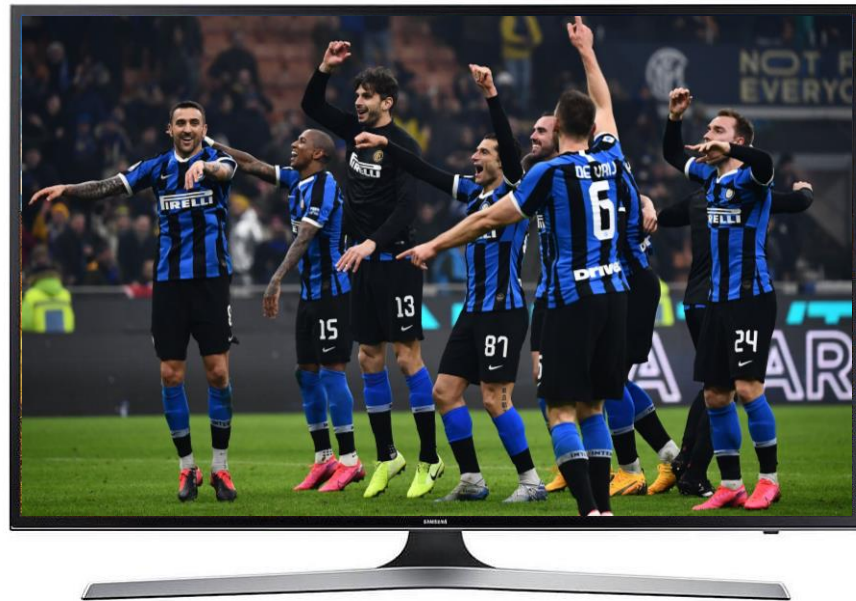

OFFERTA SUPERSPOT/SINGLESPOT BUNDLE