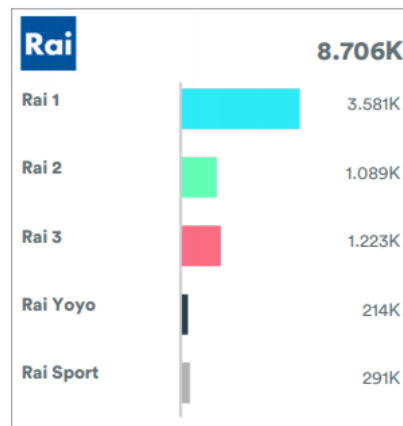

Il pack
comprende
2 **breaking
news** a
settimana

Breaking News!

Cos'è

Il servizio, in esclusiva assoluta, che porta i contenuti video di Sky e tutte le più importanti notizie di ultim'ora a cura di **Sky Sport**, online su oltre **200 siti web**.

Da oggi guardi la diretta di Sky **in contemporanea** su un network premium grazie alla piattaforma del **Fluid Content**.

Legitimate Streams (LS) per editore e canale

Dati relativi alla settimana Auditel:
08 settembre 2019 – 14 settembre 2019