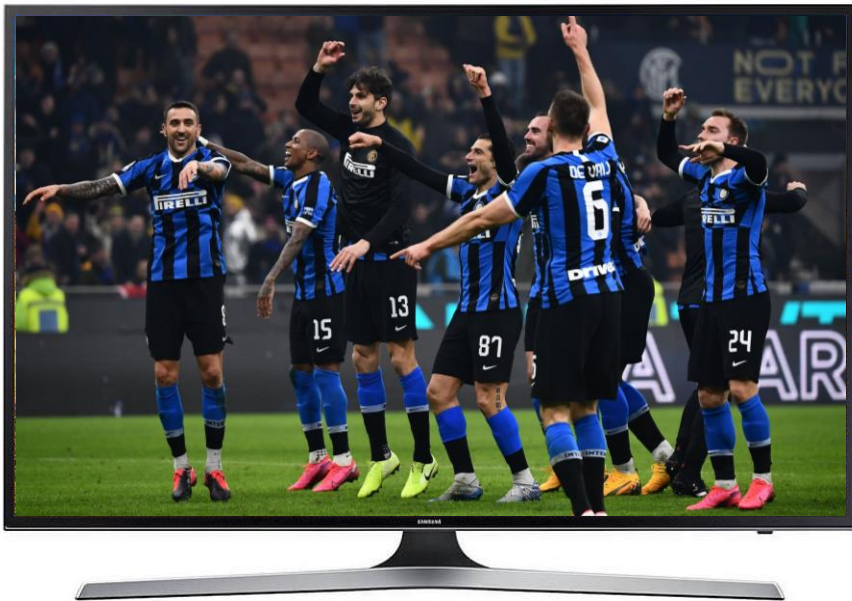

**DIGITAL AMPLIFIED
REACH**

**SKYGO VIDEO LIVE
EXTENSION**

**FOOTBALL TV
DOMINATION**

DIGITAL AMPLIFIED REACH

Break

EVENTO	N° SPOT 30"	LISTINO 30"
SERIE A LIVE	7	€835.800
PRE/POST PARTITA	1	€49.500
LISTINO 30"		€885.300