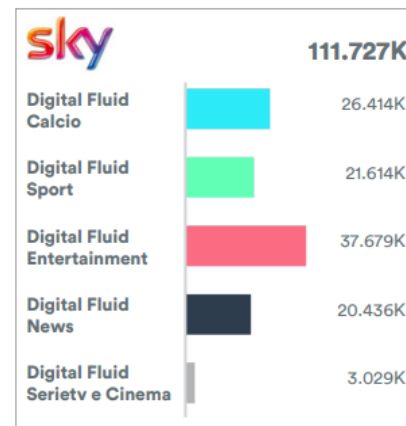

Il pack
comprende
2 **breaking
news** a
settimana

Breaking News!

Cos'è

Il servizio, in esclusiva assoluta, che porta i contenuti video di Sky e tutte le più importanti notizie di ultim'ora a cura di **Sky Sport**, online su oltre **200 siti web**.

Da oggi guardi la diretta di Sky **in contemporanea** su un network premium grazie alla piattaforma del **Fluid Content**.

Legitimate Streams (LS) per editore e canale

Dati relativi alla settimana Auditel:
08 settembre 2019 – 14 settembre 2019