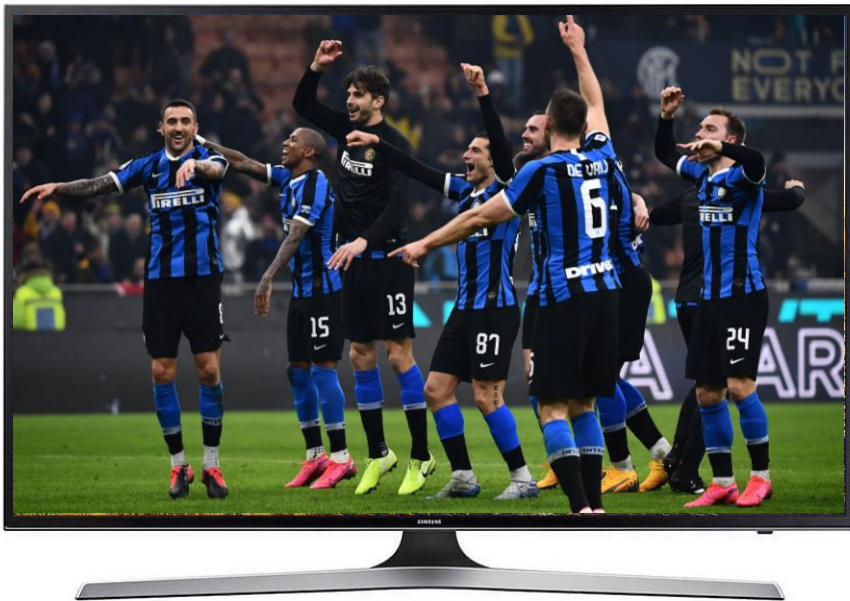

BUNDLE SINGLESPOT