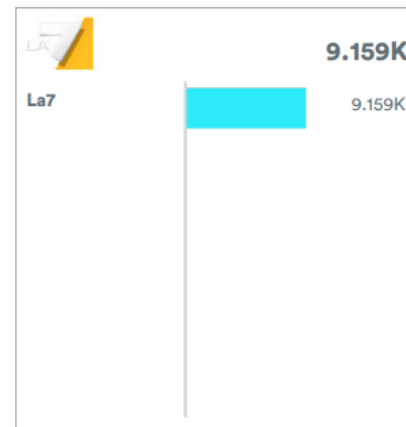

Legitimate Streams (LS) per editore e canale

Dati relativi alla settimana Auditel:
08 settembre 2019 – 14 settembre 2019