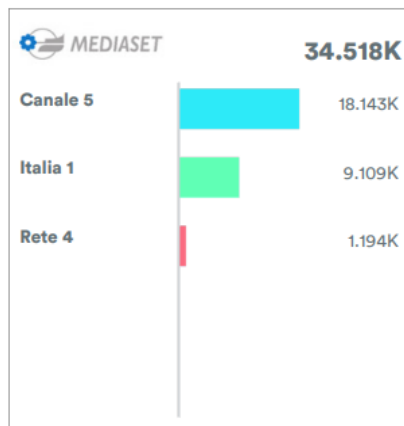

Il pack
comprende
2 **breaking
news** a
settimana

Breaking News!

Cos'è

Il servizio, in esclusiva assoluta, che porta i contenuti video di Sky e tutte le più importanti notizie di ultim'ora a cura di **Sky Sport**, online su oltre **200 siti web**.

Da oggi guardi la diretta di Sky **in contemporanea** su un network premium grazie alla piattaforma del **Fluid Content**.

Legitimate Streams (LS) per editore e canale

Dati relativi alla settimana Auditel:
08 settembre 2019 – 14 settembre 2019

Una stringa rossa, in sovrapposizione al video segnalerà la presenza della notizia ed inizierà il countdown al live streaming.

*Tbc con editoriale

Breaking News!

User experience

1 ALERT BREAKING NEWS

All'interno del player Sky sui siti terzi una barra rossa segnalerà la presenza di una **notizia in real time rilevante** e partirà un countdown allo streaming della news. L'utente potrà guardare il video alla fine del countdown.