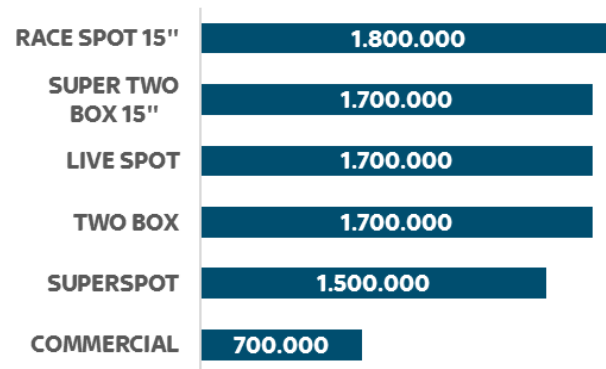

- La stagione 2019 di F1 su TV8 si è chiusa con **ascolti record! 1,8M** di spettatori medi per ogni gara, con una share dell' **11% (17% su uomini)** e **4M** di contatti unici, con una **crescita del 20% vs 2018**.
- Sui GP Live l'ascolto sale a **2,5M** di spettatori, con una share del **15% (21% su uomini)**
- Il GP d'Italia registra oltre **4M** di spettatori (**27% di share, 35,4% sugli uomini**)
- Per tutta la stagione, durante la gara, **TV8 è il primo canale della tv sui target maschili**

STAGIONE 2019: ASCOLTO MEDIO PER FORMATO

**Ottima tenuta per i formati
ADV in onda durante l'evento**