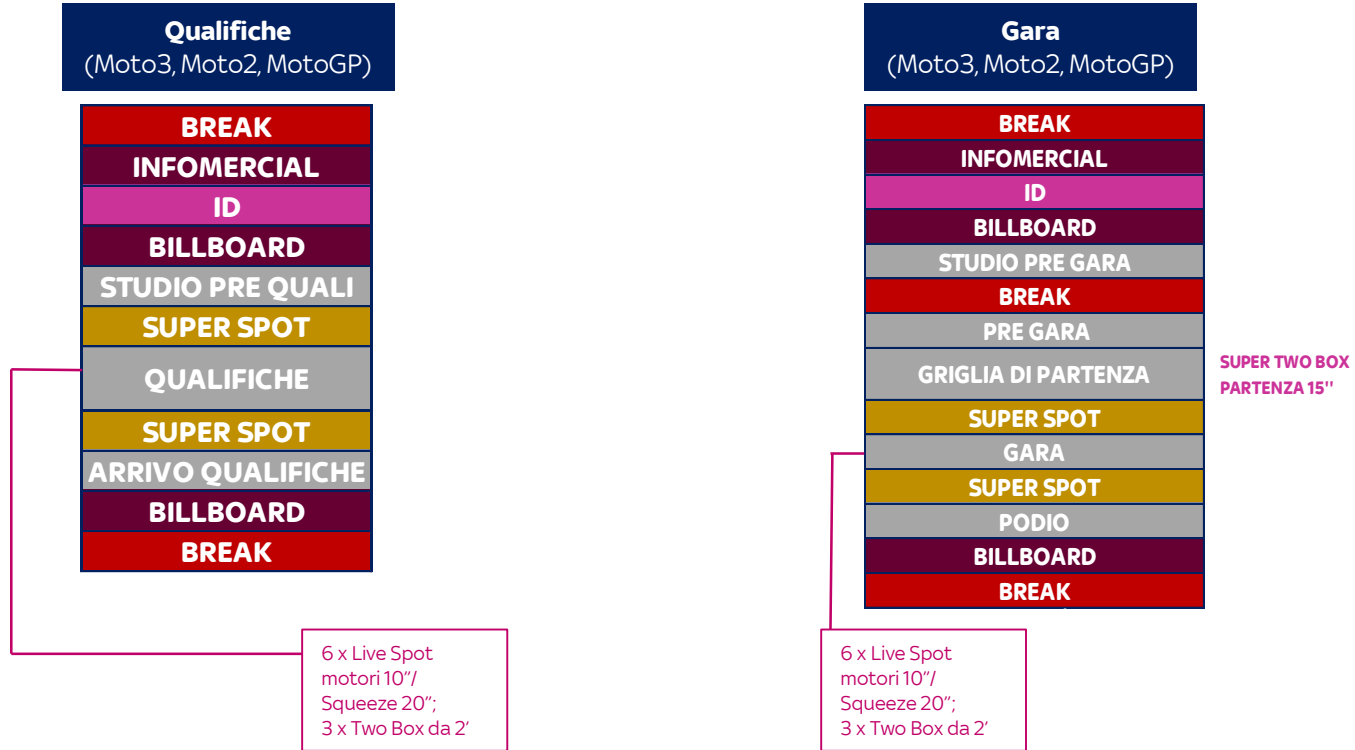

6 x Live Spot motori 10"/
Squeeze 20";
3 x Two Box da 2'

Qualifiche (MotoGP)

BREAK
INFOMERCIAL
ID
BILLBOARD
STUDIO PRE OUALI
LIBERE 4
SUPER SPOT
QUALIFICHE 1
SUPER SPOT
QUALIFICHE 2
BILLBOARD
BREAK

**PROVE LIBERE 4 PER LA PRIMA VOLTA
IN ONDA SU TV8**

Gara (Moto3, Moto2)

BREAK
INFOMERCIAL
ID
BILLBOARD
STUDIO PRE GARA
BREAK
PRE GARA
GRIGLIA DI PARTENZA
SUPER SPOT
GARA
SUPER SPOT
PODIO
BILLBOARD
BREAK

6 x Live Spot motori 10"/
Squeeze 20";
3 x Two Box da 2'

SUPER TWO BOX
PARTENZA 15"

Gara (MotoGP)

BREAK
INFOMERCIAL
ID
BILLBOARD
STUDIO PRE GARA
BREAK
PRE GARA
TOP BREAK
GRIGLIA DI PARTENZA
SUPER SPOT
GARA
SUPER SPOT
BILLBOARD
PODIO
TOP BREAK
ZONA ROSSA
BREAK
Paddock LIVE - ULTIMO GIRO
BREAK

SUPER TWO BOX
PARTENZA 15"

6 x Live Spot motori 10"/
Squeeze 20";
2 x Two Box da 3'

		QUALIFICHE	GARA
SPOT	Nei break tabellari, prima o dopo la gara	✓	✓
TOP SPOT PACK	SPOT: 3 passaggi in break tabellare sulle qualifiche	✓	
	TOP SPOT: programmato durante le gare LIVE: 1 passaggio in gara nel break Top Spot, -15' dalla partenza e +15' dalla fine della gara (posizionamento a rotazione in pre/post gara). Formato con cornice countdown		✓
SUPERSPOT	Posizione esclusiva , esattamente prima dell'inizio dell'evento	✓	✓
SUPERSPOT ARRIVO/PODIO	Posizione top , dopo l'arrivo delle qualifiche e prima della premiazione sul podio	✓	✓
RACE SPOT PACK	SPOT: 3 passaggi in break tabellare sulle qualifiche	✓	
	Mini break da 30" (2x15") all'interno della gara e a pieno schermo. Solo durante le gare «near live» : GP Americas e Francia		✓