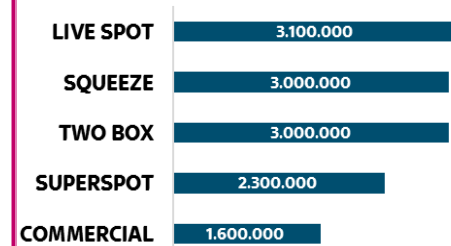

- La stagione 2019 di MOTOGP su TV8 si chiude con **grandi ascolti: 3 milioni** di spettatori medi per le gare delle tre categorie, con una crescita del **+8%** vs storico.
- Ottimi risultati per i circuiti italiani di Mugello e Misano che fanno registrare entrambi **più di 2M** di spettatori medi sulla sola gara di MotoGP e una **share superiore al 20%** sul target maschile
- Per tutta la stagione, durante la gara di MOTOGP, **TV8 è il primo canale della tv sui target maschili**

STAGIONE 2019: ASCOLTO MEDIO PER FORMATO

**Ottima tenuta per i
formati ADV in onda
durante l'evento**